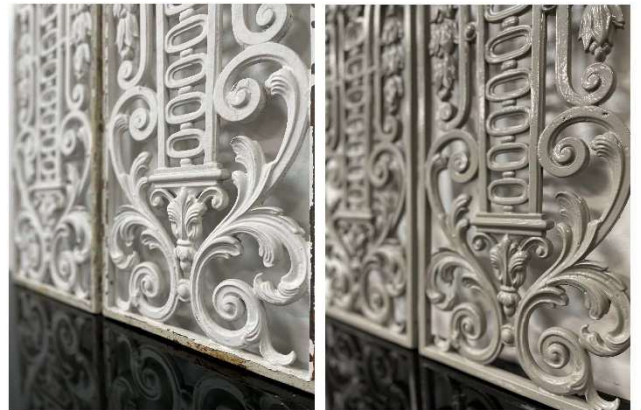

AVANT / APRES

Finition au choix
Noir sablé en base
Ou selon nuancier RAL

Proximité géographique
Logistique simplifié