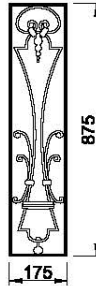

Mise en oeuvre

Exemple :

Mazelre —> Désignation
A020301 —> Noir sablé
A020302 —> Autres RAL

Danube **Mazelre**

Grilles fonte dimensions fixes

Chignon simple
 875x325
 A020413
 A020414

Chignon double
 875 x 625
 A020415
 A020416