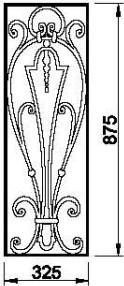

Mise en oeuvre

Exemple :

Mazelre —> Désignation
A020301 —> Noir sablé
A020302 —> Autres RAL

Danube **Mazelre**

Grilles fonte dimensions fixes

Chignon simple
 875x325
 A020413
 A020414

Chignon double
 875 x 625
 A020415
 A020416