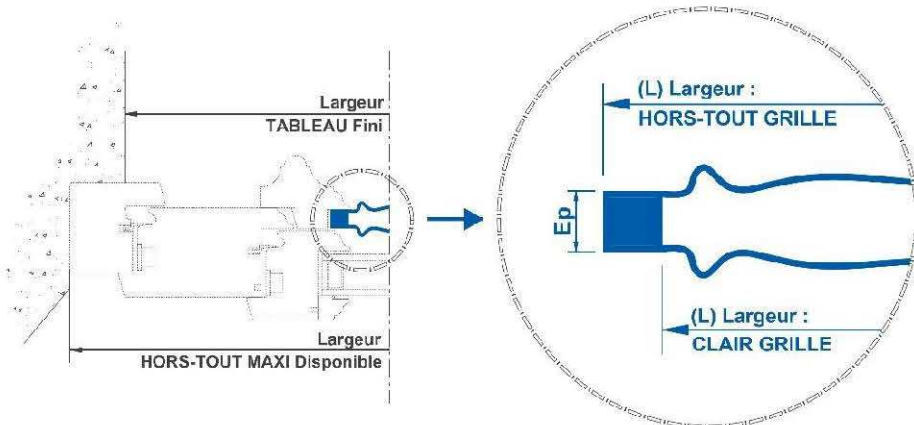

Rivoli
 A020363
 A020364

Type A

Rivoli
 A020327
 A020328

Mekong Rivoli

RECUPERATION DE GRILLES

Prise d'informations *par le commercial

- 1 vantail → 1 Grille
- 2 vantaux → 2 Grilles

- 1 vantail → 2 Grilles
- 2 vantaux → 4 Grilles

- 1 vantail + semi-fixe → 2 Grilles

- 1 vantail + semi-fixe → 3 Grilles

Dimensions		Grille A	Grille B
HORS TOUT GRILLE	H	mm	mm
	L	mm	mm
	Ep	mm	mm
CLAIR GRILLE	H	mm	mm
	L	mm	mm

MENUISERIE	L	HORS TOUT	mm
		TABLEAU	mm

Photo de la grille :

- Plan large
- Gros plan sur les formes
- Zoom sur les défauts, éclats, manques

Si grille cintrée :

- Bas de flèche : mm
- Haut de flèche : mm

Etat des lieux :

- Restauration [Sablage – Métallisation – Laquage]
- Réparation [Eclats – Défauts – Manques]
- Découpe [Redimensionnement] :
- H : mm L : mm
- Sans restauration [Réutilisation sans intervention]