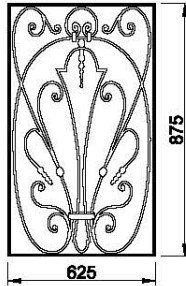

Mise en oeuvre

Exemple :

Mazelre —> Désignation
A020301 —> Noir sablé
A020302 —> Autres RAL

Danube **Mazelre**

Grilles fonte dimensions fixes

Chignon simple
 875x325
 A020413
 A020414

Chignon double
 875 x 625
 A020415
 A020416