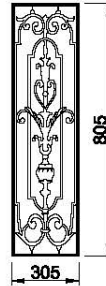

Cognac
805 x 305
A020419
A020420