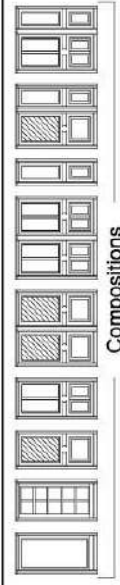

NOS MODELES DE GRILLES

Compositions

Compatibilité

Traditionnelle

Type C

Les Créations Plandières

Dessiné par : Sébastien C.

Date : 27/09/2022

Echelle : 1:25