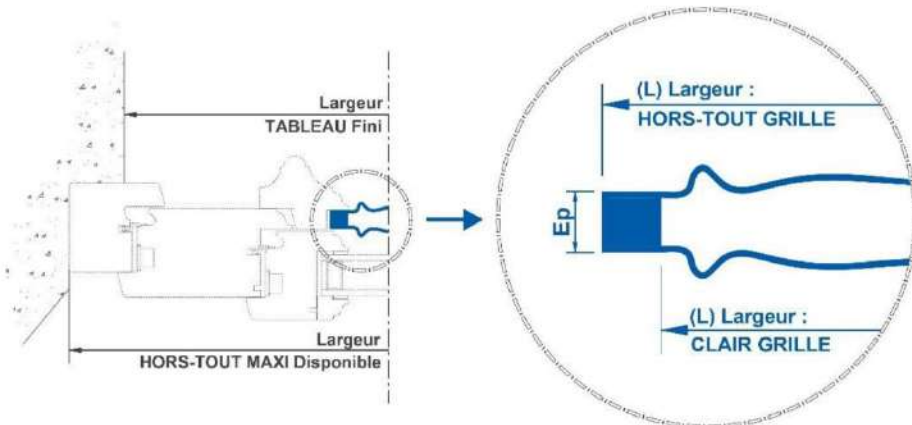

- 1 vantail + semi-fixe
→ 3 Grilles

Dimensions		Grille A	Grille B
HORS TOUT GRILLE	H	mm	mm
	L	mm	mm
	Ep	mm	mm
CLAIR GRILLE	H	mm	mm
	L	mm	mm

MENUISERIE	L	HORS TOUT	mm
		TABLEAU	mm

Photo de la grille :

- Plan large
- Gros plan sur les formes
- Zoom sur les défauts, éclats, manques

Etat des lieux :

- Restauration [Sablage – Métallisation – Laquage]
- Réparation [Eclats – Défauts – Manques]
- Découpe [Redimensionnement] :
H : mm L : mm
- Sans restauration [Réutilisation sans intervention]